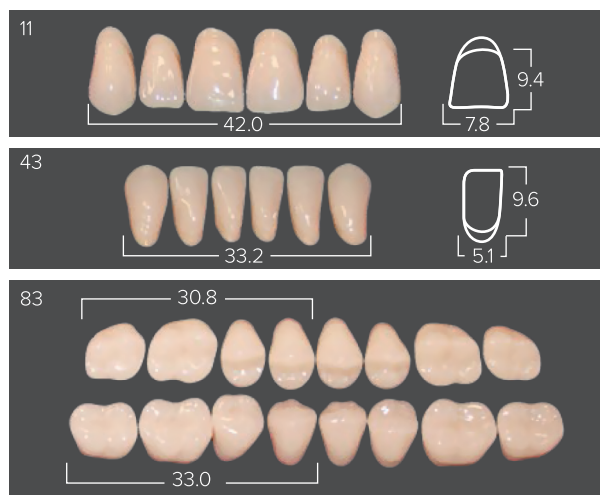

# 2-Х СЛОЙНЫЕ ЗУБЫ ANIS В БОКСАХ

УПАКОВКА ИЗ 4-Х КОРОБОЧЕК СОДЕРЖИТ  
20 ПОЛНЫХ ГАРНИТУРОВ. ЦВЕТА А2, А3, А3.5, С2

## Мелкие

## Крупные

-  Красивые европейские формы
-  Соответствие расцветке А1-D4
-  Отличное сцепление с базисом протеза
-  Устойчивы к истиранию, излому, побелению
-  Флуоресцентные
-  В удобной упаковке
-  Легкие в работе