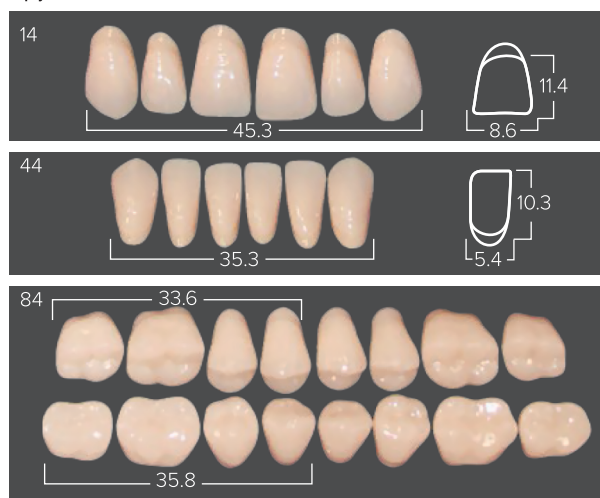

# 2-Х СЛОЙНЫЕ ЗУБЫ ANIS В БОКСАХ

УПАКОВКА ИЗ 4-Х КОРОБОЧЕК СОДЕРЖИТ  
20 ПОЛНЫХ ГАРНИТУРОВ. ЦВЕТА А2, А3, А3.5, С2

## Мелкие

## Крупные

-  Красивые европейские формы
-  Соответствие расцветке А1-D4
-  Отличное сцепление с базисом протеза
-  Устойчивы к истиранию, излому, побелению
-  Флуоресцентные
-  В удобной упаковке
-  Легкие в работе