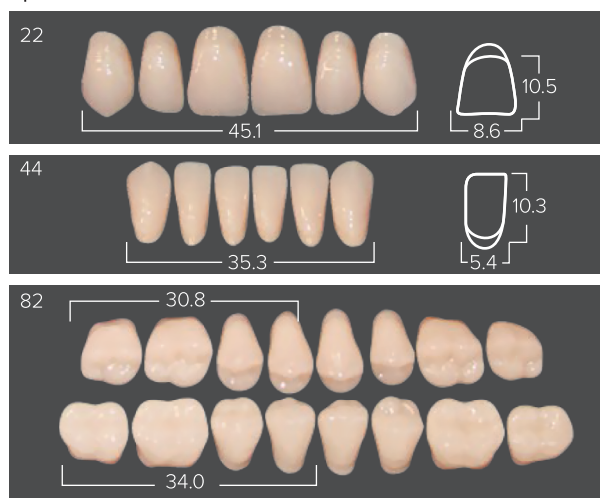

# 2-Х СЛОЙНЫЕ ЗУБЫ ANIS В БОКСАХ

УПАКОВКА ИЗ 4-Х КОРОБОЧЕК СОДЕРЖИТ  
20 ПОЛНЫХ ГАРНИТУРОВ. ЦВЕТА А2, А3, А3.5, С2

## Мелкие

## Крупные

-  Красивые европейские формы
-  Соответствие расцветке А1-D4
-  Отличное сцепление с базисом протеза
-  Устойчивы к истиранию, излому, побелению
-  Флуоресцентные
-  В удобной упаковке
-  Легкие в работе