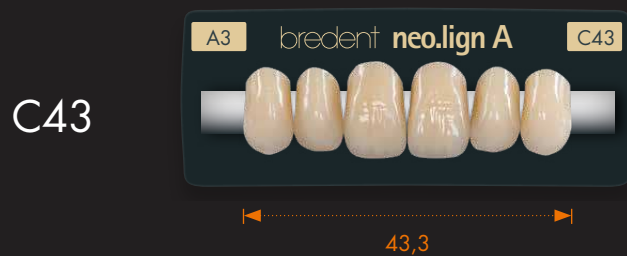

**neo.lign<sup>®</sup>** «нео.лайн»

Цельные зубы

# Карта форм

choose natural beauty

На основе  
**visio.lign<sup>®</sup>**  
«визио.лайн»

---

## ВЧ зубы фронтальные