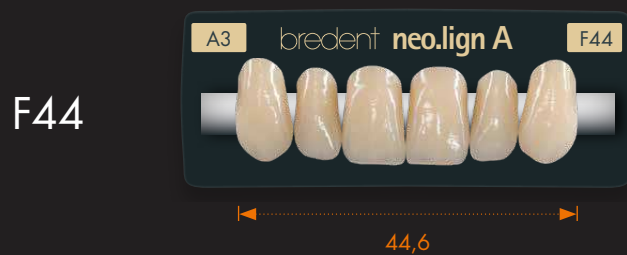

**neo.lign<sup>®</sup>** «нео.лайн»

Цельные зубы

# Карта форм

choose natural beauty

На основе  
**visio.lign<sup>®</sup>**  
«визио.лайн»

---

## ВЧ зубы фронтальные