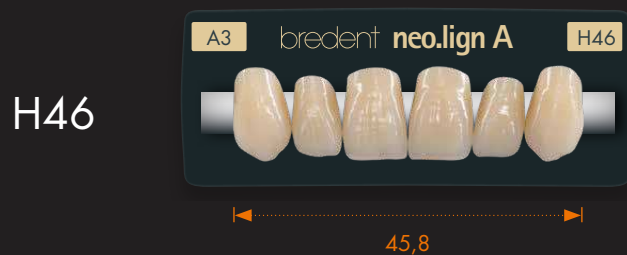

**neo.lign<sup>®</sup>** «нео.лайн»

Цельные зубы

# Карта форм

choose natural beauty

На основе  
**visio.lign<sup>®</sup>**  
«визио.лайн»

---

## ВЧ зубы фронтальные