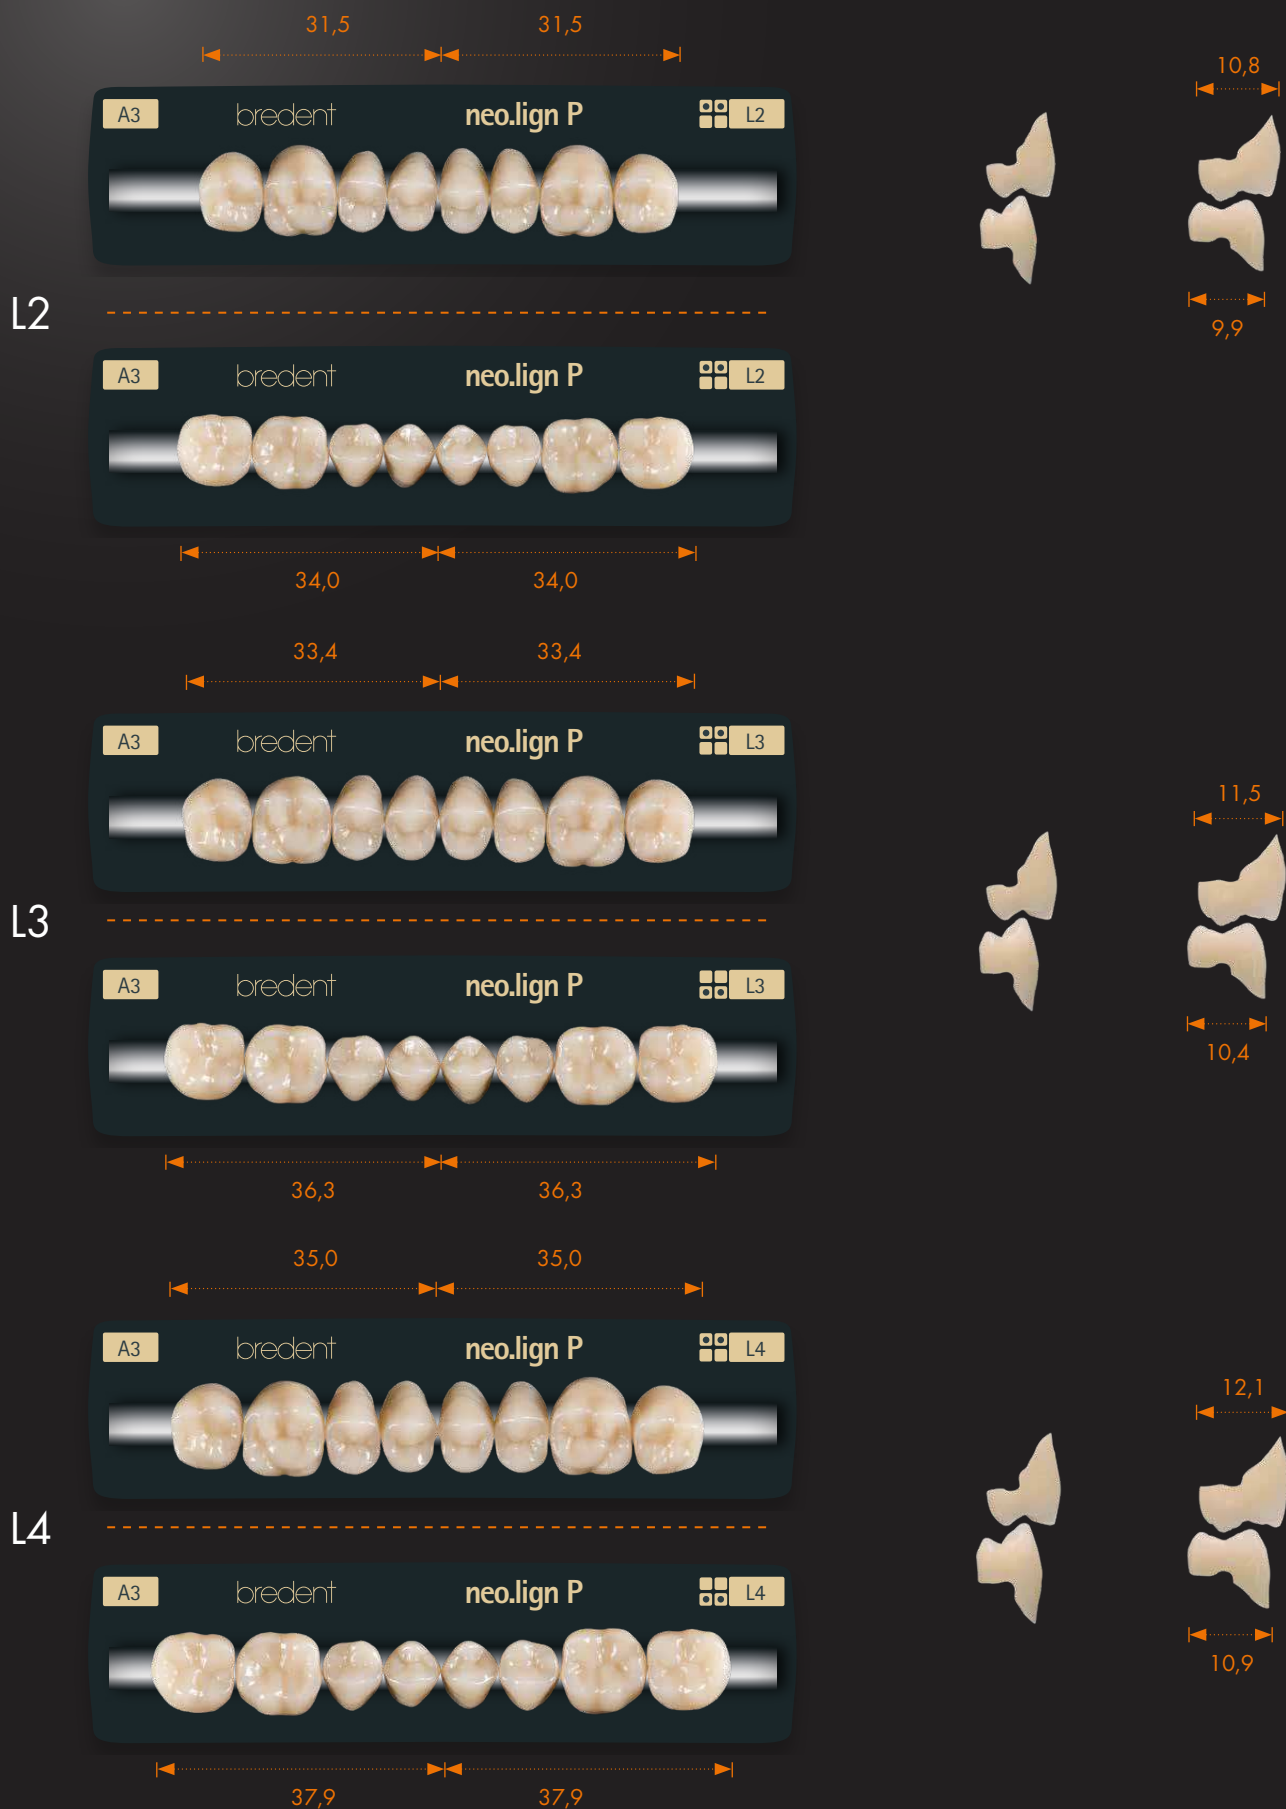

ВЧ/НЧ передний участок