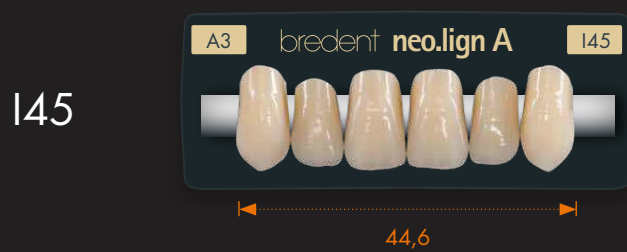

**neo.lign<sup>®</sup>** «нео.лайн»

Цельные зубы

# Карта форм

choose natural beauty

На основе  
**visio.lign<sup>®</sup>**  
«визио.лайн»

---

## ВЧ зубы фронтальные