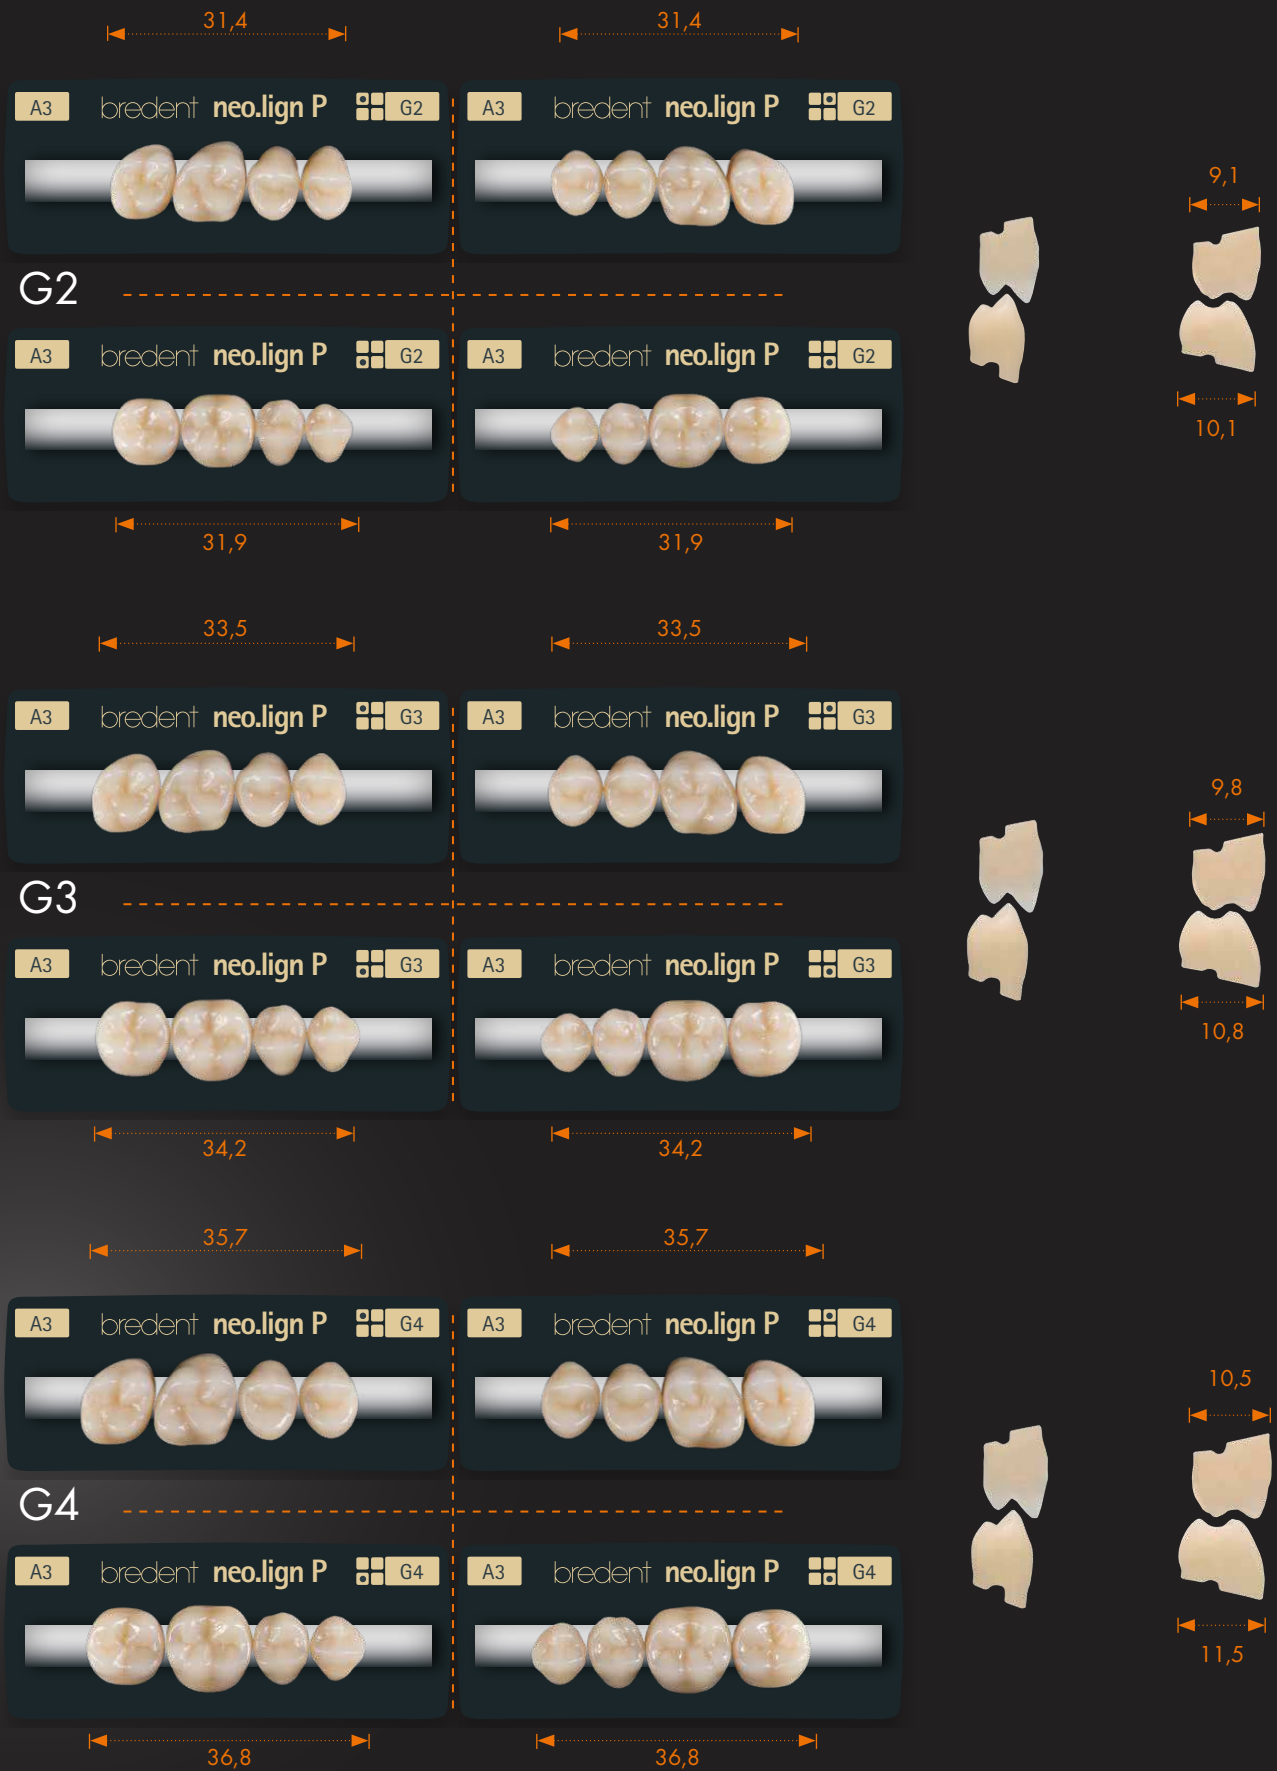

ВЧ/НЧ передний участок