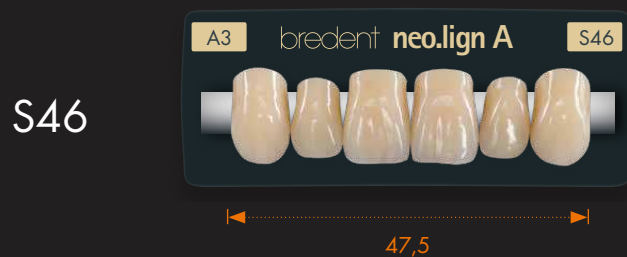

**neo.lign<sup>®</sup>** «нео.лайн»

Цельные зубы

# Карта форм

choose natural beauty

На основе  
**visio.lign<sup>®</sup>**  
«визио.лайн»

---

## ВЧ зубы фронтальные