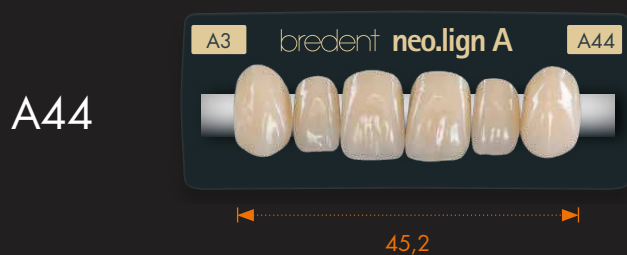

**neo.lign<sup>®</sup>** «нео.лайн»

Цельные зубы

# Карта форм

choose natural beauty

На основе  
**visio.lign<sup>®</sup>**  
«визио.лайн»

---

## ВЧ зубы фронтальные