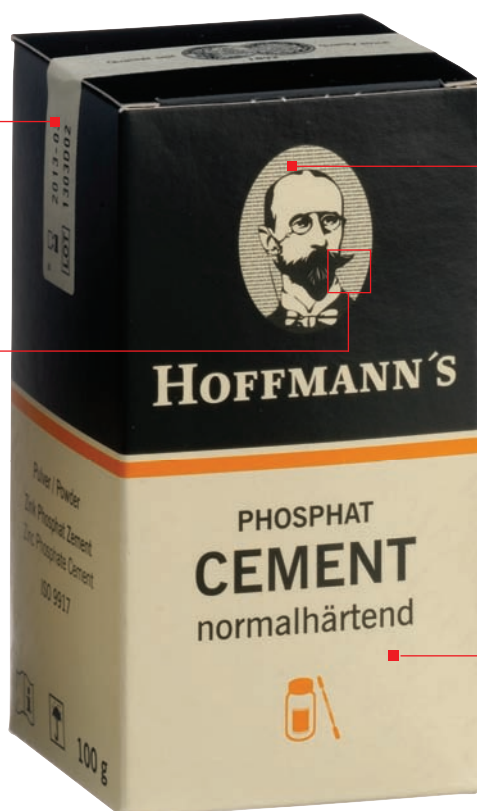

Originalitätsgarantie

Banderole

Mikroschrift

UV-Lack

Schutzlack

Mit einer Reihe von Sicherheitsmerkmalen schützen wir unsere Produkte vor Fälschungen.

Original Hoffmann's Cemente erkennen Sie an den folgenden Merkmalen:

- | | |
|---------------------|---|
| Banderole | ist gleichzeitig Erstgebrauchsschutz und Informationsträger. Auf der einen Seite sind Chargennummer und Verfallsdatum eingepreßt, auf der gegenüberliegenden Seite die Farbnummer des Cementes (Farben 01–15). |
| Mikroschrift | im Hintergrund des Porträts ist eine extrem kleine Schrift eingearbeitet worden, die nur mit einem Vergrößerungsglas zu sehen ist. |
| UV-Lack | die Cement Verpackungen sind zweisprachig – auf einer Seite deutsch und auf der gegenüberliegenden englisch. Im Hintergrund des Porträts auf der englischen Seite wurde Lumineszenz-Lack aufgebracht, der bei UV-Licht Bestrahlung grün leuchtet. |
| Schutzlack | im hellen Bereich der Schachtel ist in den Schutzlack der Schriftzug Hoffmann's eingearbeitet, der wie eine Prägung oder ein Wasserzeichen anmutet und nur bei Streif- bzw. Gegenlicht zu sehen ist. |