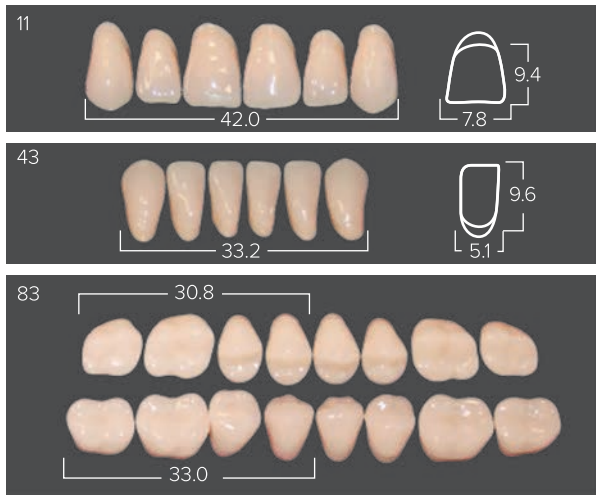

# 2-Х СЛОЙНЫЕ ЗУБЫ ANIS В БОКСАХ

УПАКОВКА ИЗ 4-Х КОРОБОЧЕК СОДЕРЖИТ  
20 ПОЛНЫХ ГАРНИТУРОВ. ЦВЕТА А2, А3, А3.5, С2

## Мелкие

## Крупные

-  Красивые европейские формы
-  Соответствие расцветке А1-D4
-  Отличное сцепление с базисом протеза
-  Устойчивы к истиранию, излому, побелению
-  Флуоресцентные
-  В удобной упаковке
-  Легкие в работе