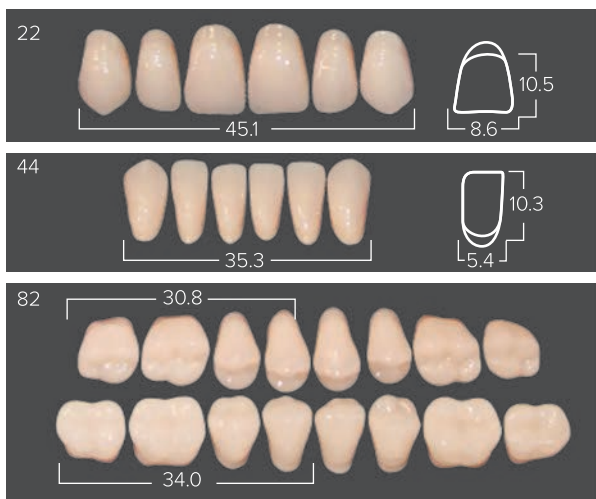

# 2-Х СЛОЙНЫЕ ЗУБЫ ANIS В БОКСАХ

УПАКОВКА ИЗ 4-Х КОРОБОЧЕК СОДЕРЖИТ  
20 ПОЛНЫХ ГАРНИТУРОВ. ЦВЕТА А2, А3, А3.5, С2

## Мелкие

## Крупные

-  Красивые европейские формы
-  Соответствие расцветке А1-D4
-  Отличное сцепление с базисом протеза
-  Устойчивы к истиранию, излому, побелению
-  Флуоресцентные
-  В удобной упаковке
-  Легкие в работе