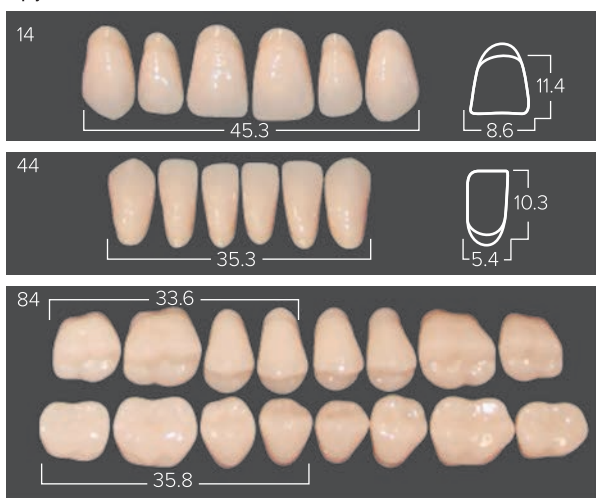

# 2-Х СЛОЙНЫЕ ЗУБЫ ANIS В БОКСАХ

УПАКОВКА ИЗ 4-Х КОРОБОЧЕК СОДЕРЖИТ  
20 ПОЛНЫХ ГАРНИТУРОВ. ЦВЕТА А2, А3, А3.5, С2

## Мелкие

## Крупные

-  Красивые европейские формы
-  Соответствие расцветке А1-D4
-  Отличное сцепление с базисом протеза
-  Устойчивы к истиранию, излому, побелению
-  Флуоресцентные
-  В удобной упаковке
-  Легкие в работе